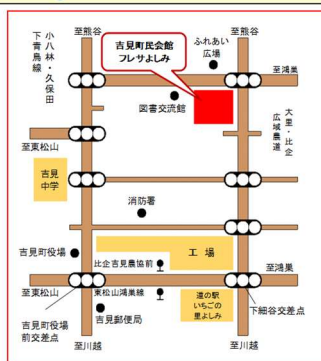

詳細図

無料送迎バス時刻表

時	東松山駅東口→ 吉見町民会館フレサよしみ	吉見町民会館フレサよしみ→ 東松山駅東口
9	20	
10	00 50	30
11		
12	50	30
13	40	20
14	30	10
15	20	00
16		00

- 東武東上線東松山駅東口下車
  無料送迎バス約20分
- 駐車場 350台(無料)

※バスの乗車定員数については、限りがございます。
乗り切れない場合、次回のバスまでお待ちいただくこととなりますので、ご了承ください。